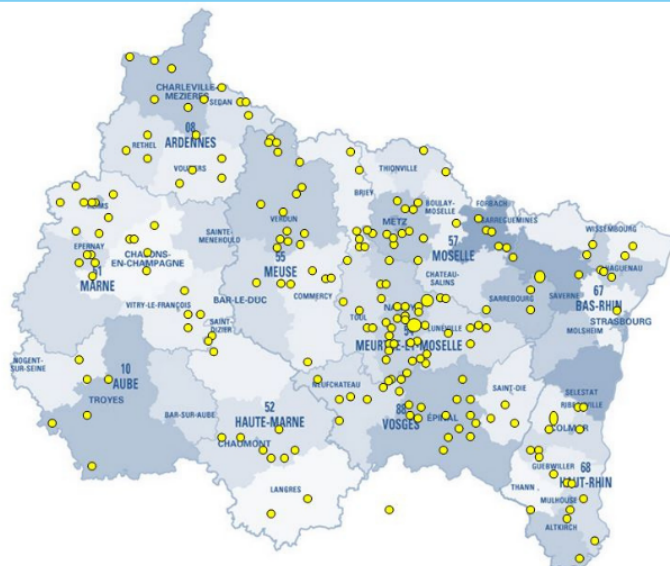

Pour soutenir une filière **génératrice d'EMPLOIS**.

Pour une **VISIBILITÉ** sur un territoire de 58000km², limitrophe de **4 pays au coeur de l'Europe**.

Pour une représentation sur les **plus grands événements de la filière équine** : Grande Semaine de Fontainebleau, CSI3* de Reims, Sologn Pony, CIR de Rosières aux Salines et plus de 30 concours d'élevage en région.