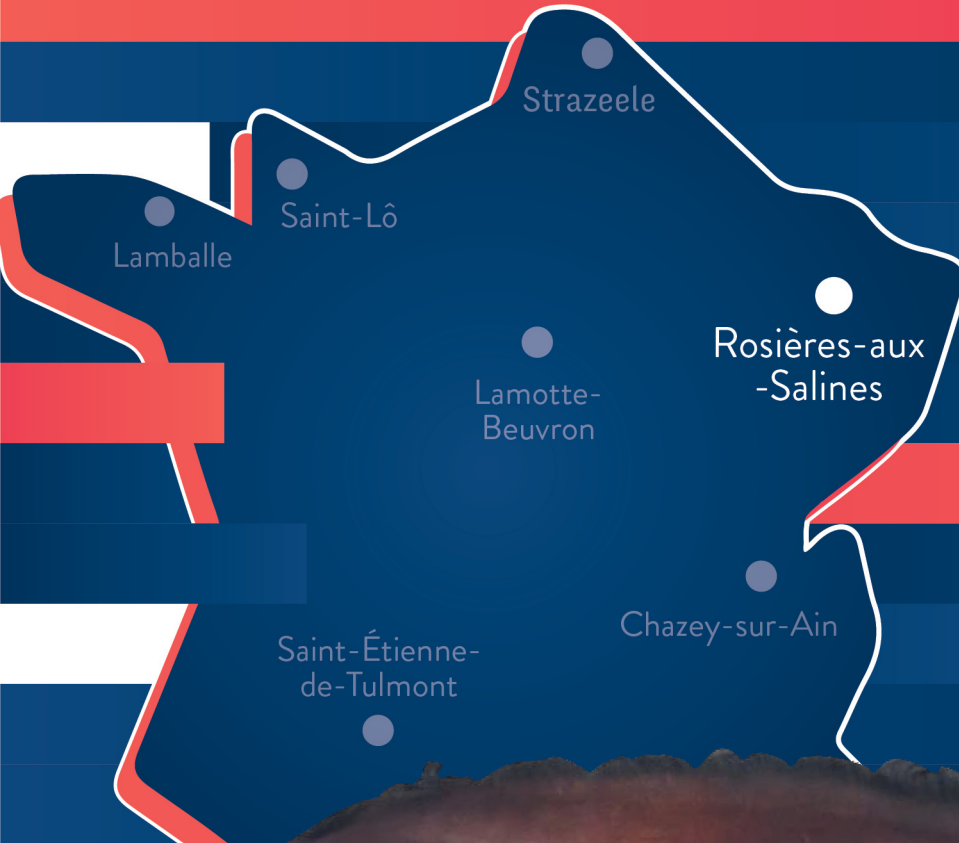

QUALIFICATIVE ÉTALONS DE 2 & 3 ANS

ORGANISÉE PAR LE STUD-BOOK SELLE FRANÇAIS

ET CHEVAL GRAND EST

11

NOVEMBRE

ROSIÈRES- AUX-SALINES

SAISON SELLE FRANÇAIS 2021