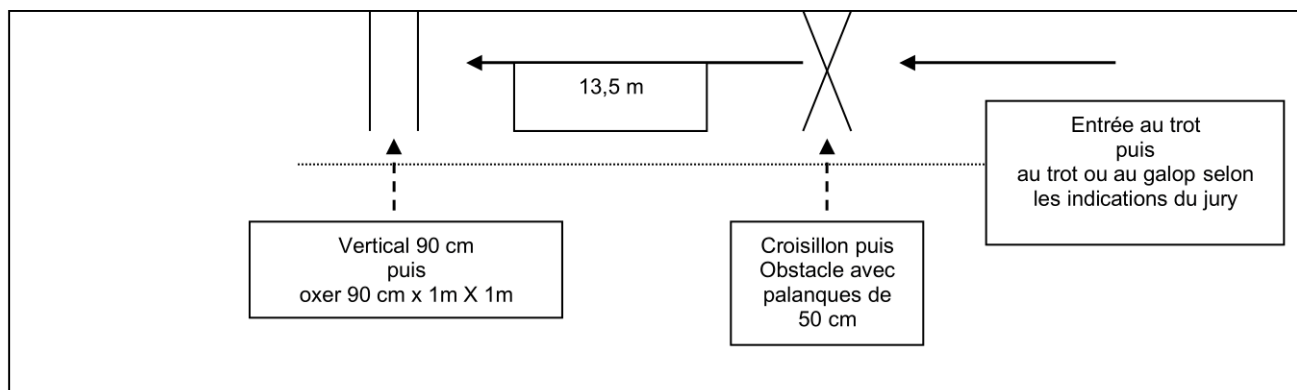

Ce dispositif pourra être modifié pour s'adapter aux infrastructures (taille du rond, qualité du sol, etc.). Il sera cependant le même pour tous les chevaux.

→ Seul le propriétaire (ou son représentant), en tenue SF, est autorisé à entrer dans le rond mais sans intervenir lors de la présentation qui, sur le plan technique, est placée sous l'autorité du jury.

❖ Saut monté

3 ans	Enchaînement d'une combinaison encadrée, sur la longueur ou sur la diagonale du terrain : . entrée au trot ; Passage d'un croisillon, puis mis en obstacle après le 1er passage, d'une hauteur de 50 cm ← 13,5m → vertical d'une hauteur évolutive jusqu'à 0,90 m - puis entrée au trot, obstacle d'une hauteur de 50 cm ← 13,5m → oxer d'une hauteur évolutive jusqu'à 0,90m devant x 1m derrière et d'une largeur évolutive jusqu'à 1m. Les premiers sauts se feront entrée au trot, puis au choix au trot ou au galop ; sachant que la ligne est construite pour une entrée au trot. Nombre de passage limité Le jury peut adapter au besoin le nombre de passages. Des sous-bassements pourront être installés de type cube ou arrondi, les obstacles seront appelés. Sortie au pas rênes longues en repassant devant le jury pour la note de pas.

➤ RESULTATS, CLASSEMENTS ET RAPPELS

Quatre classements peuvent être établis si nécessaire :

- . Un classement « Modèle »,
- . Un classement « Allures »,
- . Un classement « saut en liberté »
- . Un classement « saut monté »
- . Un classement cumulé constitué de la combinaison des épreuves selon les coefficients.
- . Entre un quart et un tiers des concurrents pourra être rappelé.